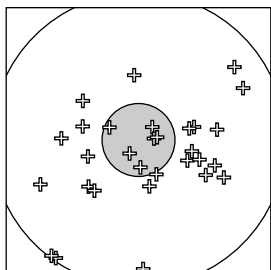

Ergebnis: 6      Serien:     2     1     0     2     5  
    1     0     1

Rapid Fire 4sec

|          |              |              |              |              |              |
|----------|--------------|--------------|--------------|--------------|--------------|
| Serie 1: | 1.5 ↗ [3.70] | 0.9 ↘ [3.11] | 0.6 ↘ [2.56] | 0.2 ↗ [2.07] | 1.1 ↖ [1.62] |
| Serie 2: | 1.2 ↓ [3.76] | 0.6 → [3.34] | 0.8 → [2.84] | 0.2 ↗ [2.30] | 0.7 ↑ [1.76] |
| Serie 3: | 0.1 ↓ [3.17] | 0.6 ← [2.73] | 0.3 ↖ [2.38] | 0.8 ← [1.92] | 0.7 ↖ [1.49] |
| Serie 4: | 0.8 ← [3.30] | 0.8 ↘ [2.79] | 1.5 → [2.41] | 0.0 ↖ [1.86] | 1.5 ↖ [1.50] |
| Serie 5: | 0.5 ↘ [3.05] | 0.6 ↘ [2.59] | 0.7 ↖ [2.15] | 1.5 → [1.71] | 0.9 ↓ [1.37] |
| Serie 6: | 0.8 → [3.22] | 0.7 ↖ [2.76] | 0.7 ↘ [2.22] | 0.0 ↖ [1.84] | 0.8 → [1.46] |