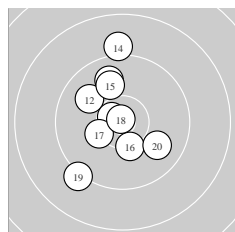

Ergebnis:	<b>601.5</b>	(576)							
Serien:	100.9	100.3	99.5	98.5	100.3	102.0			
Zähler:	38	20	2	0	0	0	0	0	0
Innenzehner:	22								
weiteste:	1837 (36), 1671 (25), 1490 (14)								
beste Teiler	68.6 (18.)	109.7 (49.)	121.7 (10.)						
Trefferlage	0.73 mm rechts, 0.46 mm tief								
Streuwert	6.07, horizontal: 5.06, vertikal: 6.93								

Serie 1:	10.1 ↘	10.5 *	9.5 ↓	9.3 ↙	10.3 ↓
	9.7 ↓	10.5 *	10.2 ↓	10.0 ↗	10.8 *
beste Teiler	121.7 (10.)	339.5 (7.)	397.4 (2.)		
Trefferlage	0.48 mm links, 3.95 mm tief				
Streuwert	5.09, horizontal: 4.62, vertikal: 5.51				

Serie 2:	9.9 ↗	10.0 ↘	10.7 *	9.1 ↑	10.0 ↗
	10.3 *	10.3 *	10.9 *	9.2 ↙	9.9 ↘
beste Teiler	68.6 (18.)	239.2 (13.)	498.2 (16.)		
Trefferlage	2.01 mm links, 1.43 mm hoch				
Streuwert	6.11, horizontal: 4.30, vertikal: 7.50				

Serie 6:	10.3 *	9.8 ↗	10.1 ↗	9.7 ↓	10.5 *
	10.0 ↘	10.3 *	10.7 *	10.2 ↘	10.4 *
beste Teiler	206.3 (58.)	378.9 (55.)	405.0 (60.)		
Trefferlage	1.86 mm rechts, 0.13 mm hoch				
Streuwert	4.57, horizontal: 4.03, vertikal: 5.05				