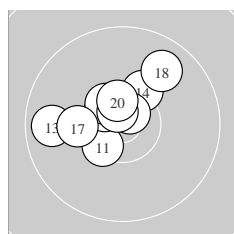

Ergebnis:	<b>622.6</b>	(594)							
Serien:	103.4	103.6	104.7	103.7	103.5	103.7			
Zähler:	54	6	0	0	0	0	0	0	0
Innenzehner:	39								
weiteste:	1078 (8), 1025 (39), 1021 (54)								
beste Teiler	55.7 (5.)	94.9 (28.)	126.1 (29.)						
Trefferlage	1.02 mm links,	1.22 mm hoch							
Streuwert	3.52, horizontal: 3.71,	vertikal: 3.33							

Serie 1:	10.3 ↘	10.5 *	10.5 *	10.3 *	10.9 *
	10.3 ↘	10.5 *	9.6 ↘	10.2 →	10.3 *
beste Teiler	55.7 (5.)	329.0 (3.)	331.0 (2.)		
Trefferlage	1.03 mm links,	2.30 mm hoch			
Streuwert	3.65, horizontal: 4.01,	vertikal: 3.25			

Serie 5:	10.5 *	10.7 *	10.5 *	10.6 *	10.4 *
	10.1 ←	9.9 ↑	10.3 ←	10.5 *	10.0 ←
beste Teiler	176.7 (42.)	271.0 (44.)	350.1 (49.)		
Trefferlage	1.27 mm links,	0.82 mm hoch			
Streuwert	3.75, horizontal: 4.09,	vertikal: 3.38			

Serie 6:	10.7 *	10.2 →	10.8 *	9.7 ↘	10.6 *
	10.4 *	10.5 *	10.6 *	10.1 ↘	10.1 ↓
beste Teiler	151.0 (53.)	218.7 (51.)	275.1 (58.)		
Trefferlage	1.17 mm links,	1.34 mm hoch			
Streuwert	3.73, horizontal: 3.89,	vertikal: 3.57			