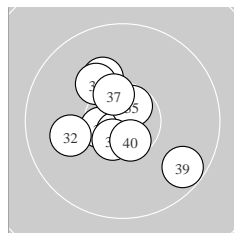

Serie 4:	10.6 *	10.0 ←	10.1 ↘	10.7 *	10.7 *
	10.2 ↘	10.5 *	10.6 *	9.7 ↘	10.6 *
beste Teiler	169.1 (34.)	239.2 (35.)	283.5 (40.)		
Trefferlage	0.92 mm links,	0.08 mm hoch			
Streuwert	3.94, horizontal: 3.99,	vertikal: 3.89